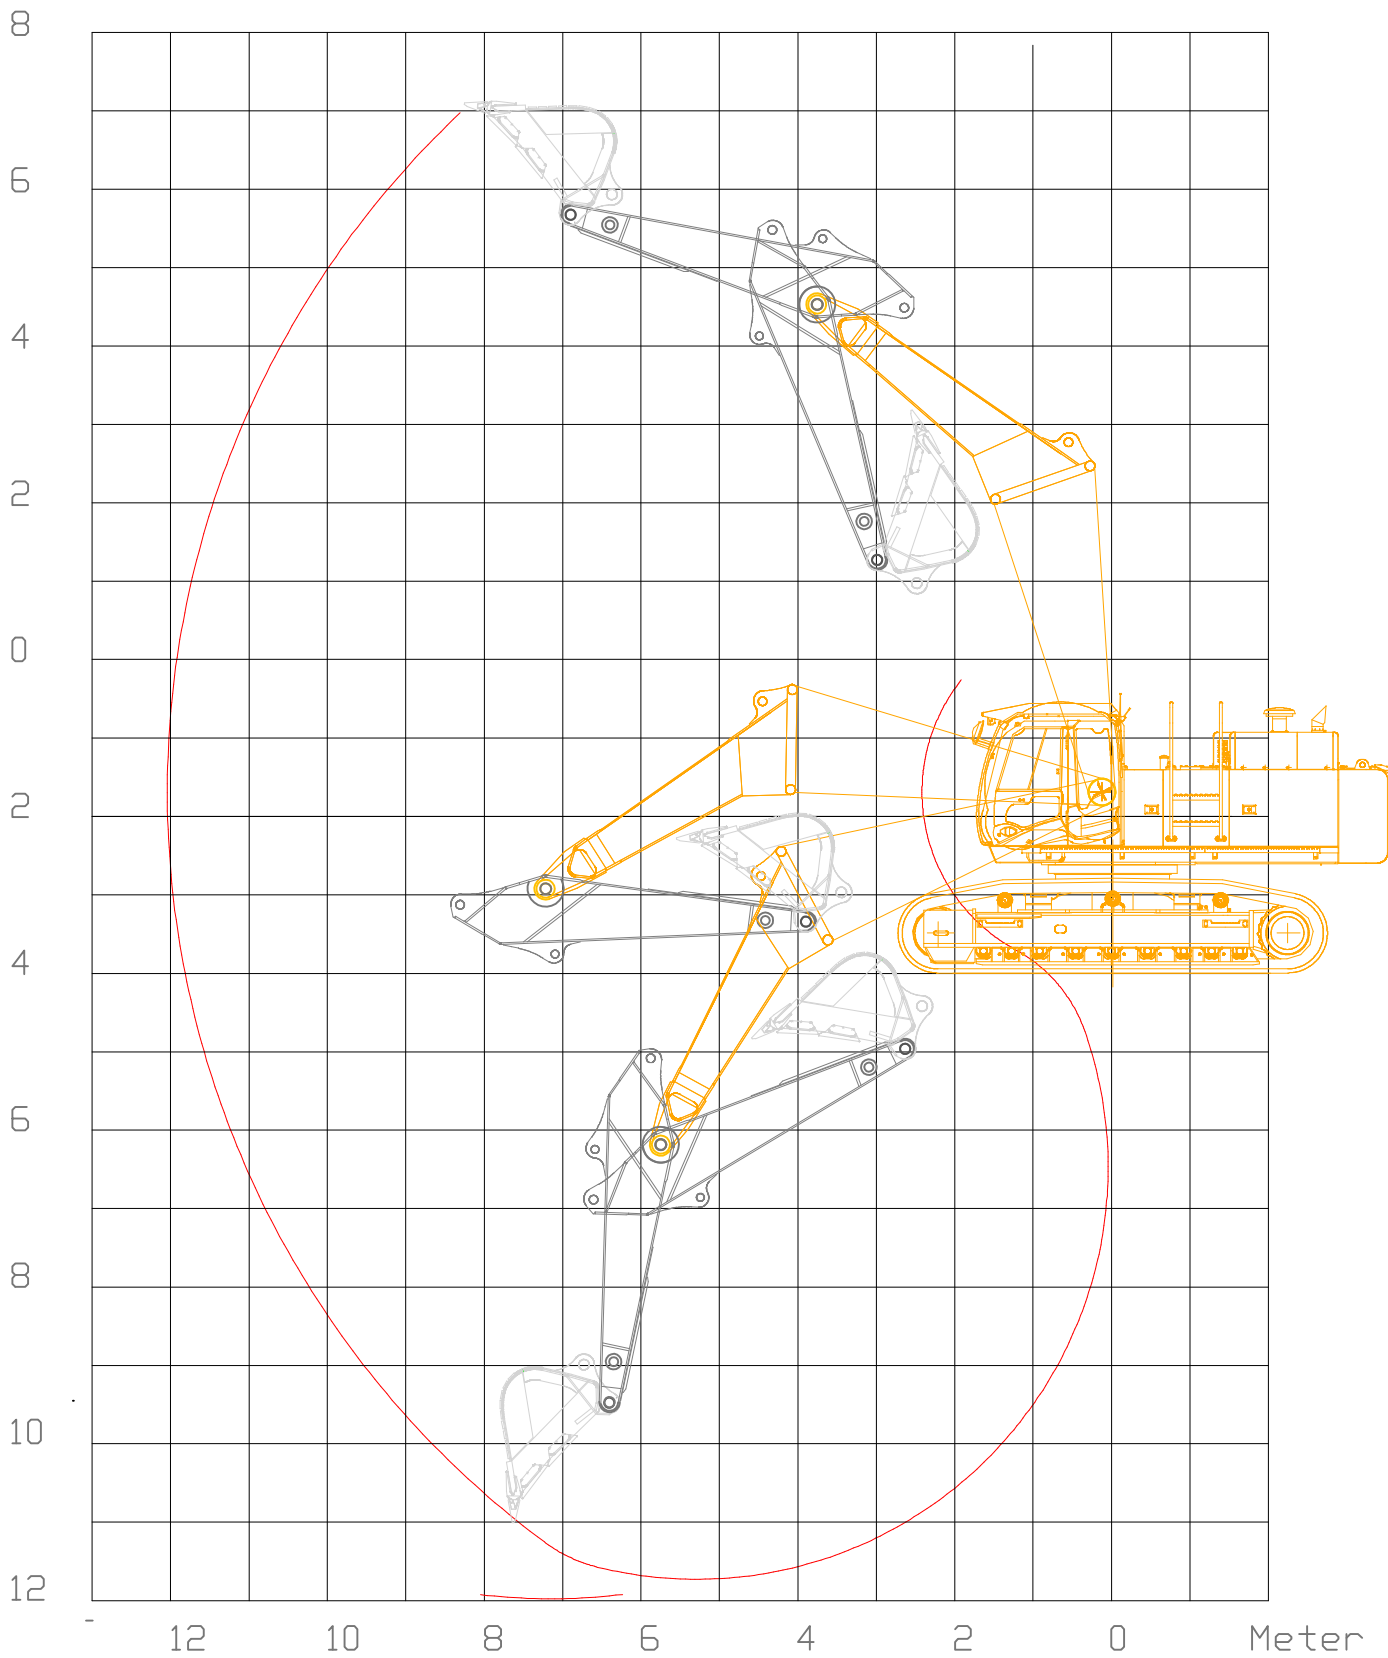

ZAXIS-7-serie

HITACHI

Reliable solutions

ZAXIS490/530

HYDRAULISCHE GRAAFMACHINE

Modelcode : ZX490LCH-7

Nominaal motorvermogen : 296 kW (ISO14396)

Bedrijfgewicht : 50.400 – 52.200 kg

Bak ISO met kop : 2,10 – 2,50 m³

Modelcode : ZX530LCH-7

Nominaal motorvermogen : 296 kW (ISO14396)

Bedrijfgewicht : 53.200 – 55.400 kg

Bak ISO met kop : 2,10 – 2,50 m³

N.V. DEMAECER & VAN HAECKE

GROND- EN WATERBOUWERKEN - TUINBOUW -
 verhuring banden-, rupskranen, dumpers
 bulldozers, vervoer en overslag

Hitachi ZX 520-3
 Korte arm